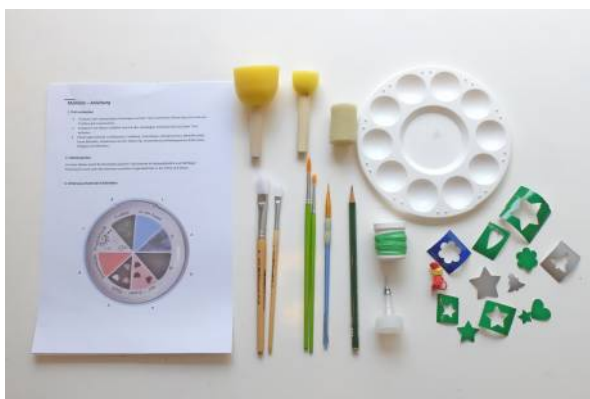

Malutensilien

- Pinsel
- Schwämme
- Bleistifte
- Klebeband
- Klebesticker
- Schreibdüse
- Farbpalette
- Malanleitung

Was Du nicht zu Hause hast,
verleihen wir Dir gerne!

Wir verleihen die Malutensilien
jeweils für max. 7 Tage kostenfrei.
Jede weitere angefangene Woche
berechnen wir mit 10,- Euro.

In unseren Ladengeschäften haben wir noch weitere Keramiken, sodaß die Liste nur eine Auswahl unseres Sortimentes darstellt. Es kann allerdings auch mal sein, dass ein Artikel gerade nicht vorrätig ist.

Die Preise verstehen sich jeweils inkl. Glasieren und Brennen.

Gerne könnt Ihr uns Eure Auswahl (Keramik/Farben/Malutensilien) vorab per eMail senden:

SÜDSTADT

Dieckmannstraße 1
30171 Hannover
+49 511 54 57 68 81
suedstadt@porzellancafe.de

LIST

Jakobstraße 20
30163 Hannover
+49 511 62 87 01
list@porzellancafe.de

Aufgrund der aktuellen Bestimmungen bzgl. Corona, dürfen wir im sog. „Click & Collect“ Verfahren weiterhin geöffnet sein. Dies bedeutet, dass die Abwicklung kontaktlos erfolgt.

Hierzu möchten wir Euch bitten, vorab - in obigem Katalog - die gewünschten Artikel auszusuchen (inkl. Farben-Wunsch und ggf. nötigem Zubehör) und uns diese Liste per Email zu senden.

Schreibt uns bitte ausserdem, wann und wo Ihr Eure Bestellung abholen möchtet und vergesst nicht Eure Handynummer für Rückfragen.