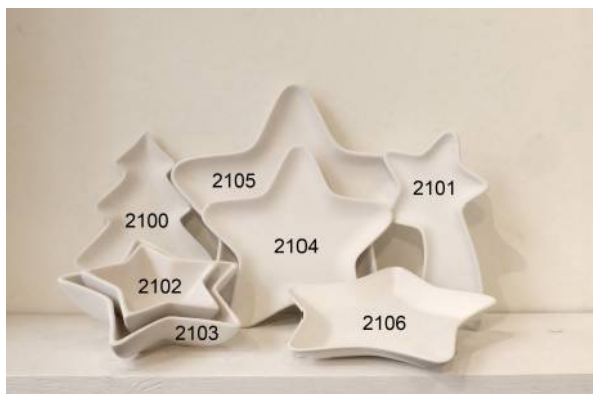

PORZELLANCAFE

Hannover

2100	Tannenbaumteller	22 cm	20,00 €
2101	Sternschnuppenteller	25 cm	20,00 €
2102	Sternschale klein	16 cm	18,00 €
2103	Sternschale groß	22 cm	24,00 €
2104	Sternteller klein	24 cm	24,00 €
2105	Sternteller groß	30 cm	30,00 €
2106	Sternschale flach	25 cm	28,00 €