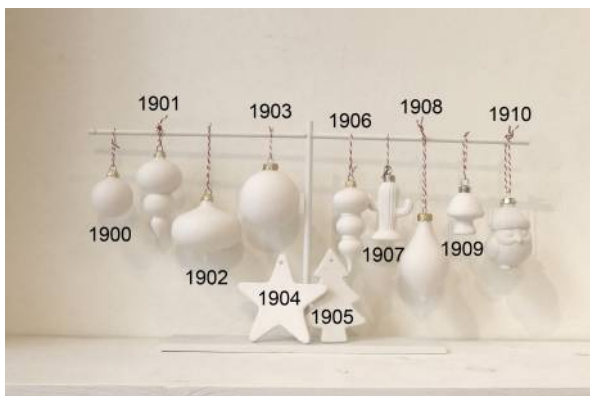

1900	Kugel klein	6 cm	6,00 €
1901	Kugel Tropfen		13,00 €
1902	Kugel oval		13,00 €
1903	Kugel groß	8,5 cm	13,00 €
1904	Anhänger Stern flach		11,00 €
1905	Anhänger Baum flach		11,00 €
1906	Kugel Tropfen schmal		13,00 €
1907	Anhänger Kaktus		11,00 €
1908	langer Tropfen		13,00 €
1909	Anhänger Pilz		8,00 €
1910	Anhänger Eule		13,00 €