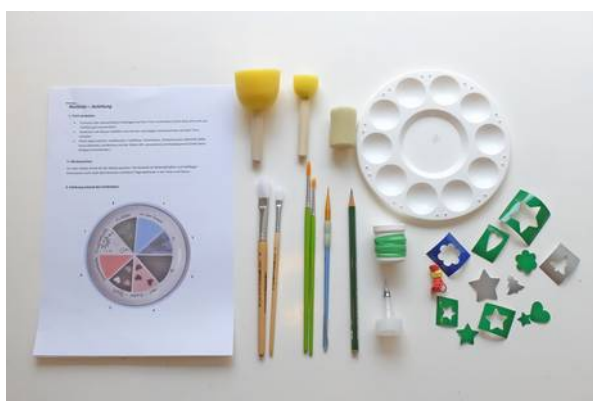

Malutensilien

- Pinsel
- Schwämme
- Bleistifte
- Klebeband
- Klebesticker
- Schreibdüse
- Farbpalette
- Malanleitung

Was Du nicht zu Hause hast,
verleihen wir Dir gerne!

Wir verleihen die Malutensilien
jeweils für max. 7 Tage kostenfrei.
Jede weitere angefangene Woche
berechnen wir mit 10,- Euro.

In unseren Ladengeschäften haben wir noch weitere Keramiken, sodaß die Liste nur eine Auswahl unseres Sortimentes darstellt. Es kann allerdings auch mal sein, dass ein Artikel gerade nicht vorrätig ist.

Die Preise verstehen sich jeweils inkl. Glasieren und Brennen.
Gerne könnt Ihr uns Eure Auswahl (Keramik/Farben/Malutensilien) vorab per eMail senden:

SÜDSTADT

Dieckmannstraße 1
30171 Hannover
+49 511 54 57 68 81
suedstadt@porzellancafe.de

LIST

Jakobistraße 20
30163 Hannover
+49 511 62 87 01
list@porzellancafe.de

Aufgrund der aktuellen Bestimmungen bzgl. Corona, dürfen wir im sog. „Click & Collect“ Verfahren weiterhin geöffnet sein. Dies bedeutet, dass die Abwicklung kontaktlos erfolgt.

Hierzu möchten wir Euch bitten, vorab - in obigem Katalog - die gewünschten Artikel auszusuchen (inkl. Farben-Wunsch und ggf. nötigem Zubehör) und uns diese Liste per Email zu senden.

Schreibt uns bitte ausserdem, wann und wo Ihr Eure Bestellung abholen möchtet und vergesst nicht Eure Handynummer für Rückfragen.