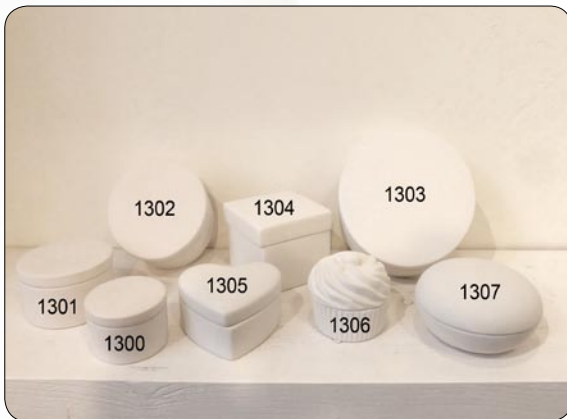

1300	runde Dose S	7 cm	14,50 €
1301	runde Dose M	9 cm	16,50 €
1302	runde Dose L	11 cm	19,00 €
1303	runde Dose XL	15 cm	23,00 €
1304	eckige Dose	10 cm	20,00 €
1305	Herzdose	10 cm	ausverkauft
1306	Cupcake Dose	8 cm	17,50 €
1307	Dose gewölbt	10 cm	17,00 €