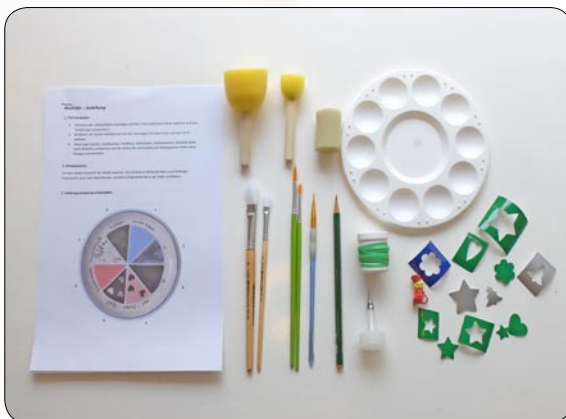

Malutensilien:

- Pinsel
- Schwämme
- Bleistifte
- Klebeband
- Klebesticker
- Schreibdüse
- Farbpalette
- Malanleitung

Was Du nicht zu Hause hast,
verleihen wir Dir gerne!

Wir verleihen die Utensilien
jeweils für max. 7 Tage
kostenfrei.

Jede weitere angefangene
Woche berechnen wir mit
10,00 Euro.

LIST
Jakobstraße 20
30163 Hannover
+49 511 62 87 01
list@porzellancafe.de

SÜDSTADT
Dieckmannstraße 1
30171 Hannover
+49 511 54 57 68 81
suedstadt@porzellancafe.de