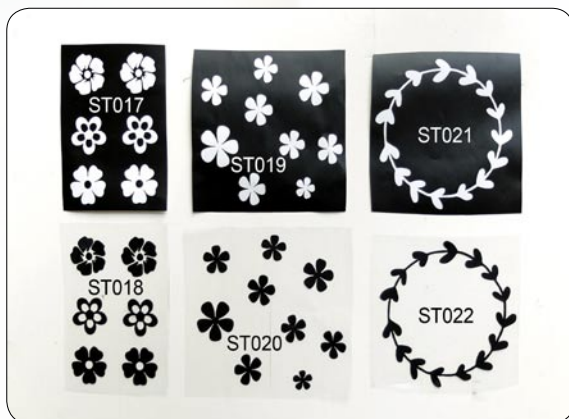

z.B.:  
ST001-M  
für ein „M“ in Typo 1

ST005	Flamingo	8 cm	3,00 €
ST006	Flamingo	8 cm	3,00 €
ST007	Vögelchen	3 cm	3,00 €
ST008	Vögelchen	3 cm	3,00 €

ST009	Wal	7 cm	3,00 €
ST010	Wal	7 cm	3,00 €
ST011	Pferd	8 cm	3,00 €
ST012	Pferd	8 cm	3,00 €

Sticker bitte mindestens einen Tag vorher bestellen!

ST013	Wolke	9 cm	3,00 €
ST014	Wolke	9 cm	3,00 €
ST015	Kringelkreis	8 cm	3,00 €
ST016	Kringelkreis	8 cm	3,00 €

ST017	Blumenset 1	je 3 cm	3,00 €
ST018	Blumenset 1	je 3 cm	3,00 €
ST019	Blumenset 2	je 2 cm	3,00 €
ST020	Blumenset 2	je 2 cm	3,00 €
ST021	Blumenkranz	11 cm	3,00 €
ST022	Blumenkranz	11 cm	3,00 €