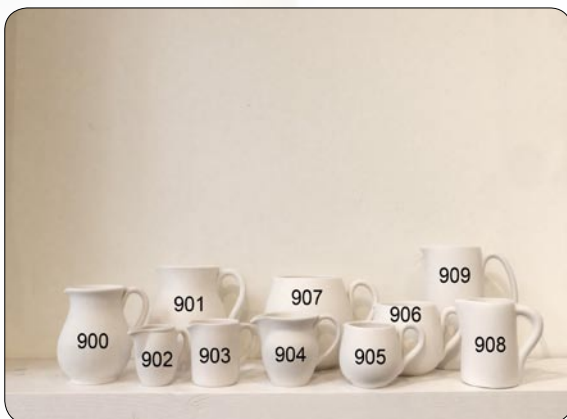

900	Krug	0,5 Liter	26,50 €
901	Krug	1,0 Liter	31,50 €
902	Sahnekännchen bauchig		15,00 €
903	Creamer		ausverkauft
904	Milchmannkrug		18,00 €
905	Milchaufschäumer S	0,2 Liter	19,00 €
906	Milchaufschäumer M	0,5 Liter	ausverkauft
907	Milchaufschäumer L	1,0 Liter	ausverkauft
908	Krug Picasso S	0,3 Liter	30,00 €
909	Krug Picasso L	1,2 Liter	ausverkauft