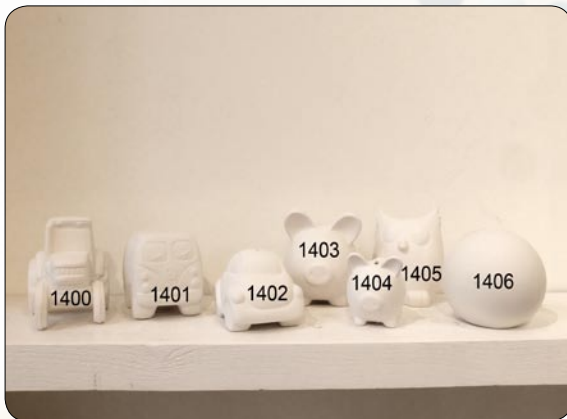

1400	Traktor Spardose		ausverkauft
1401	Bulli Spardose		22,00 €
1402	Beetle Spardose		ausverkauft
1403	großes Sparschwein		22,00 €
1404	kleines Sparschwein		16,00 €
1405	Eulen Spardose		22,00 €
1406	Kugel Spardose		22,00 €