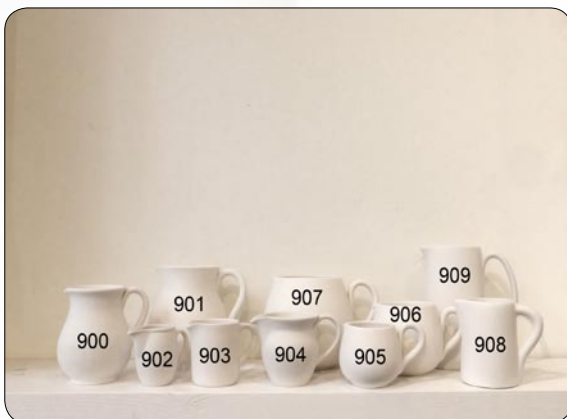

900	Krug	0,5 Liter	26,50 €
901	Krug	1,0 Liter	31,50 €
902	Sahnekännchen bauchig		15,00 €
903	Creamer		17,00 €
904	Milchmannkrug		18,00 €
905	Milchaufschäumer S	0,2 Liter	19,00 €
906	Milchaufschäumer M	0,5 Liter	ausverkauft
907	Milchaufschäumer L	1,0 Liter	ausverkauft
908	Krug Picasso S	0,3 Liter	ausverkauft
909	Krug Picasso L	1,2 Liter	ausverkauft