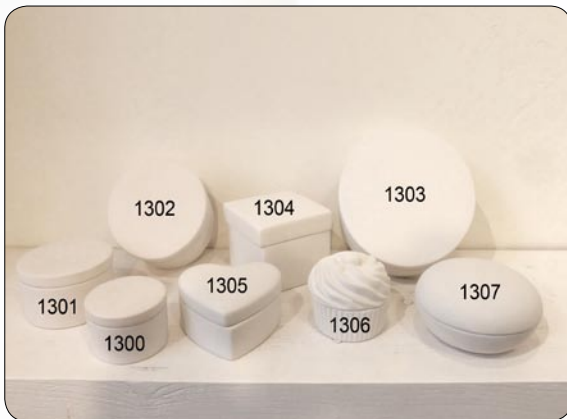

1300	runde Dose S	7 cm	14,50 €
1301	runde Dose M	9 cm	ausverkauft
1302	runde Dose L	11 cm	19,00 €
1303	runde Dose XL	15 cm	23,00 €
1304	eckige Dose	10 cm	ausverkauft
1305	Herzdose	10 cm	17,00 €
1306	Cupcake Dose	8 cm	17,50 €
1307	Dose gewölbt	10 cm	17,00 €