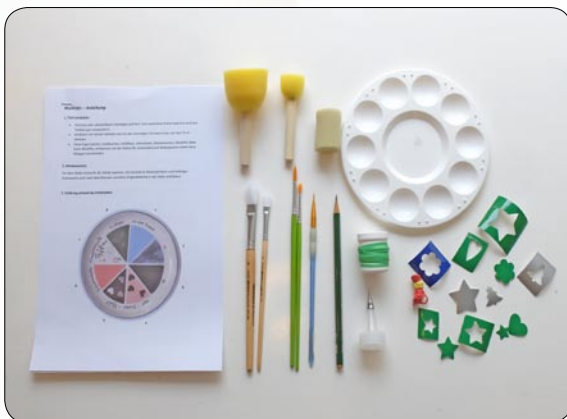

Malutensilien:

- Pinsel
- Schwämme
- Bleistifte
- Klebeband
- Klebesticker
- Schreibdüse
- Farbpalette
- Malanleitung

Was Du nicht zu Hause hast,
verleihen wir Dir gerne!

Wir verleihen die Utensilien
jeweils für max. 7 Tage
kostenfrei.

Jede weitere angefangene
Woche berechnen wir mit
10,00 Euro.

LIST
Jakobstraße 20
30163 Hannover
+49 511 62 87 01
list@porzellancafe.de

SÜDSTADT
Dieckmannstraße 1
30171 Hannover
+49 511 54 57 68 81
suedstadt@porzellancafe.de

Viel Spaß beim Kreativ sein ;-)
Euer Porzellancafé Hannover